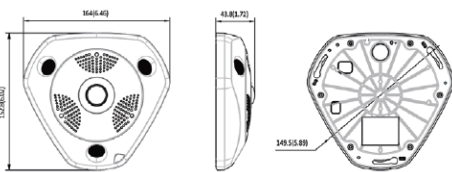

DIAGRAMA

ACCESORIOS

ESPECIFICACIONES HK-DS2CD6362F-IVS

CAMARA	
Sensor de Imagen	Sensor CMOS 1/1.8" de Escaneo Progresivo
Iluminación mínima	Color: 0.06lux @(F1.2, AGC ON); 0.3lux @(F2.8, AGC ON); 0 lux con IR
Disparador Electrónico	1/30s a 1/100,000 s
Disparo lento	Soporta
Lente / Montaje de Lente	1.27mm, F2.8, Angulo de visión: 180°(montaje en pared), 360°(montaje en techo)
Montaje de lente	M12
Día / Noche	Filtro de Corte IR con switch automático
Reducción Digital de Ruido	3D DNR
Amplio rango dinámico WDR	Digital D-WDR
COMPRESION	
Compresión de Video	H.264/MJPEG
Tipo de H.264	Pérfil Básico / Pérfil Principal
Velocidad de Bits de Video	32 Kbps – 16 Mbps
Compresion de Audio	G.711/G.726/MP2L2
Velocidad de Bits de Audio	64Kbps(G.711) / 16Kbps(G.722.1) / 16Kbps(G.726) / 32-128Kbps(MP2L2)
IMAGEN	
Máxima resolución de imagen	3072 x 2048
Stream principal	50Hz: 3072 x 2048@25fps; 60Hz: 3072 x 2048@30fps;
Sub-Stream	50Hz: 720 x 720@25fps; 60Hz: 720 x 720@30fps;
Visualización en VIVO	Modo 1: 1*Fisheye + 1*Panorama + 3*PTZ Modo 2: 1*Fisheye ó 4*PTZ Modo 3: 1*Fisheye(main stream) + 1*Fisheye(sub stream) + 3*PTZ Modo 4: 1*Panorama(main stream) + 1Panorama(sub stream)
Configuración de Imagen	Saturación, brillo, contraste; Color, nitidez, AGC, Balance Blanco
Switch Dia/Noche	Activación: Auto/Horarios /Alarma
ROI	Soporta
RED	
Almacenamiento en RED	NAS (Soporta NFS, SMB/CIFS)
Activación de Alarma	Cruce de línea, Detección de Intrusión, Detección de Desenfoque, Detección de Movimiento, Analisis Dinámico, Alarma de Sabotaje, Desconexión de RED, Conflicto de IP, Excepción de Almacenamiento
Protocolos	TCP/IP,ICMP,HTTP,HTTPS,FTP,DHCP,DNS,DDNS,RTP,RTSP,RTCP
Seguridad	Autenticación de Usuario, marca de agua, filtro de IP, Acceso Anónimo
Estándar	ONVIF(PROFILE S,PROFILE G), PSIA, CGI, ISAPI
INTERFASE	
Entrada de Audio	Interface de Audio 1-ch 3.5 mm, Mic in/Line in
Salida de Audio	Interface de Audio 1-ch 3.5 mm
Comunicación	1 Interface Ethernet RJ45 10M/100M/1000M, 1 RS-485
Alarmas	1 Entrada / 1 Salida
Almacenamiento interno	Slot para tarjeta SD/SDHC/SDXC, hasta 64Gb
GENERALES	
Temperatura de operación	-30 °C – 60 °C (-22 °F – 140 °F) Humedad 95% o menos (non-condensado)
Alimentación	12 VDC ± 10% , PoE (802.3af)
Consumo de Corriente	Max. 12W
Rango IR	Hasta 15m
Protección a Impactos	IEC60068-2-75Eh, 50J; EN50102, hasta IK10 (5Kg)
Dimensiones	164 x 152.8 x 43.8mm (6.46" x 6.02" x 1.72")Φ 119.9 x 41.2
Peso	1400g